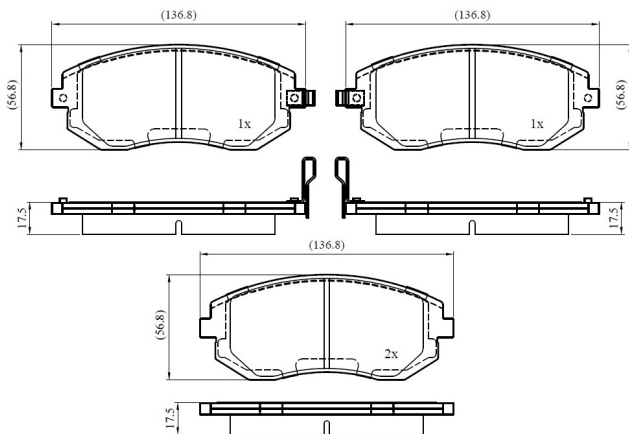

**Make: SUBARU**

**Model: Impreza Estate**

**Part Number: ADB33254**

**Vehicle Manufacturing/Engine:**

ADB33254

## Specifications

<b>Fitting Position</b>	:	Front
<b>Model Date</b>	:	2000-2007
<b>Or. Caliper</b>	:	

<b>WVA</b>	:	23865
<b>FMSI</b>	:	
<b>Length</b>	:	136.8
<b>Width</b>	:	56.8
<b>Thickness</b>	:	17.5