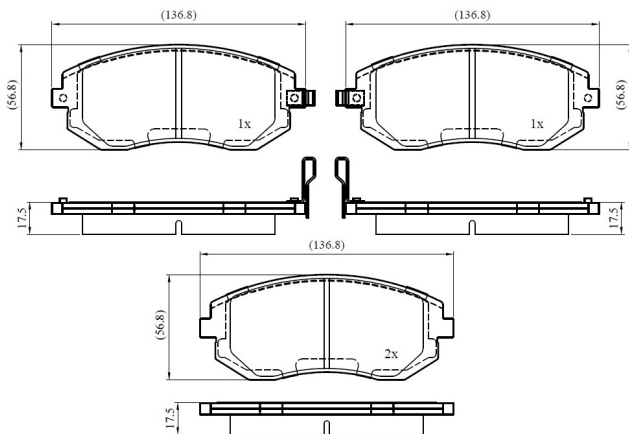

**Make: SUBARU**

**Model: Impreza Estate**

**Part Number: ADB33254**

**Vehicle Manufacturing/Engine:**

ADB33254

## Specifications

<b>Fitting Position</b>	:	Front
<b>Model Date</b>	:	2005-2007
<b>Or. Caliper</b>	:	

<b>WVA</b>	:	23865
<b>FMSI</b>	:	
<b>Length</b>	:	136.8
<b>Width</b>	:	56.8
<b>Thickness</b>	:	17.5