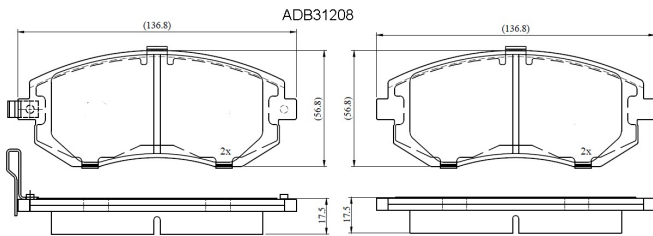

**Make: SUBARU**

**Model: Impreza (GD,GC)**

**Part Number: ADB31208**

**Vehicle Manufacturing/Engine:**

### Specifications

<b>Fitting Position</b>	:	Front
<b>Model Date</b>	:	12/00-->
<b>Or. Caliper</b>	:	Akebono
<b>WVA</b>	:	23,86,52,38,66,23,867
<b>FMSI</b>	:	
<b>Length</b>	:	136.8
<b>Width</b>	:	56.8

**Thickness** : 17.5