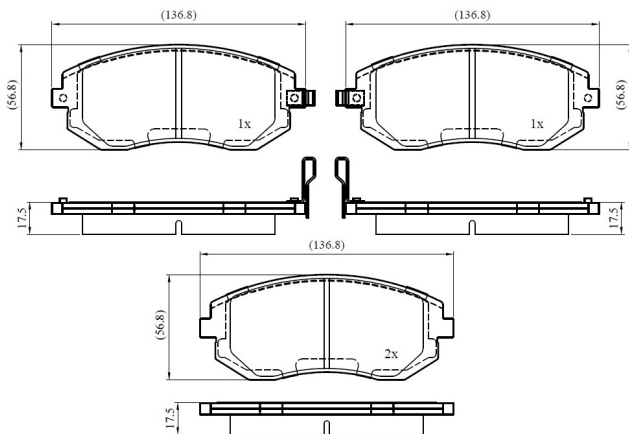

**Make: SUBARU**

**Model: Impreza Saloon**

**Part Number: ADB33254**

**Vehicle Manufacturing/Engine:**

ADB33254

### Specifications

<b>Fitting Position</b>	:	Front
<b>Model Date</b>	:	2002-2005
<b>Or. Caliper</b>	:	

<b>WVA</b>	:	23865
<b>FMSI</b>	:	
<b>Length</b>	:	136.8
<b>Width</b>	:	56.8
<b>Thickness</b>	:	17.5