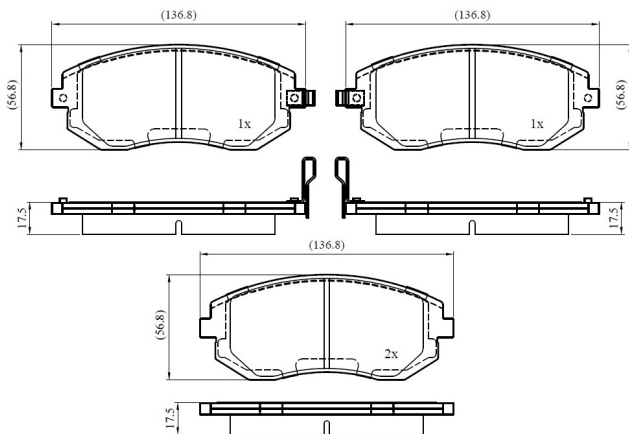

**Make: SUBARU**

**Model: Impreza Saloon**

**Part Number: ADB33254**

**Vehicle Manufacturing/Engine:**

ADB33254

### Specifications

<b>Fitting Position</b>	:	Front
<b>Model Date</b>	:	2007-
<b>Or. Caliper</b>	:	

<b>WVA</b>	:	23865
<b>FMSI</b>	:	
<b>Length</b>	:	136.8
<b>Width</b>	:	56.8
<b>Thickness</b>	:	17.5