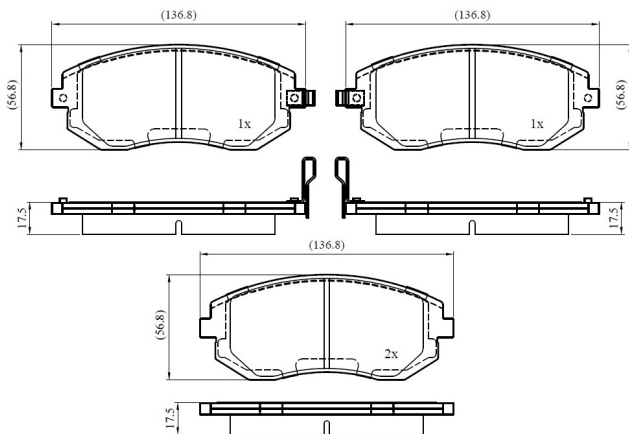

**Make: SUBARU**

**Model: Legacy IV Estate**

**Part Number: ADB33254**

**Vehicle Manufacturing/Engine:**

ADB33254

## Specifications

<b>Fitting Position</b>	:	Front
<b>Model Date</b>	:	2003-2009
<b>Or. Caliper</b>	:	

<b>WVA</b>	:	23865
<b>FMSI</b>	:	
<b>Length</b>	:	136.8
<b>Width</b>	:	56.8
<b>Thickness</b>	:	17.5