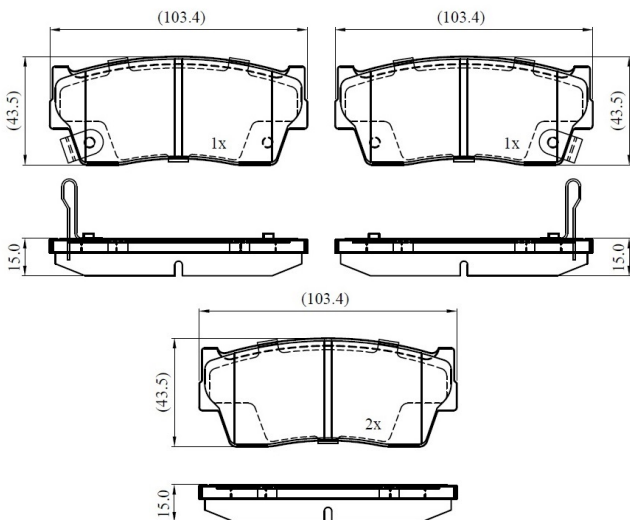

**Make: SUZUKI**

**Model: Grand Vitara**

**Part Number: ADB3273**

**Vehicle Manufacturing/Engine:**

**ADB3273**

**Specifications**

<b>Fitting Position</b>	:	Front
<b>Model Date</b>	:	01/88->

<b>Or. Caliper</b>	:	Akebono
<b>WVA</b>	:	21502
<b>FMSI</b>	:	
<b>Length</b>	:	103.4
<b>Width</b>	:	43.5
<b>Thickness</b>	:	15