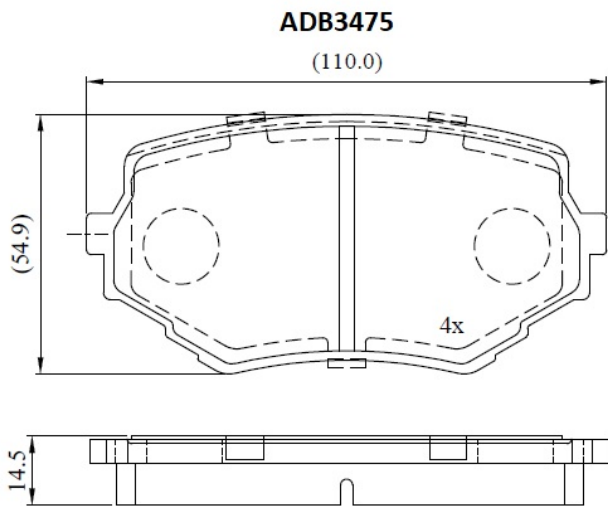

**Make: SUZUKI**

**Model: Grand Vitara**

**Part Number: ADB3475**

**Vehicle Manufacturing/Engine:**

### Specifications

<b>Fitting Position</b>	:	Front
<b>Model Date</b>	:	01/96->

<b>Or. Caliper</b>	:	Sumitomo
<b>WVA</b>	:	23314
<b>FMSI</b>	:	
<b>Length</b>	:	110
<b>Width</b>	:	54.9
<b>Thickness</b>	:	14.5