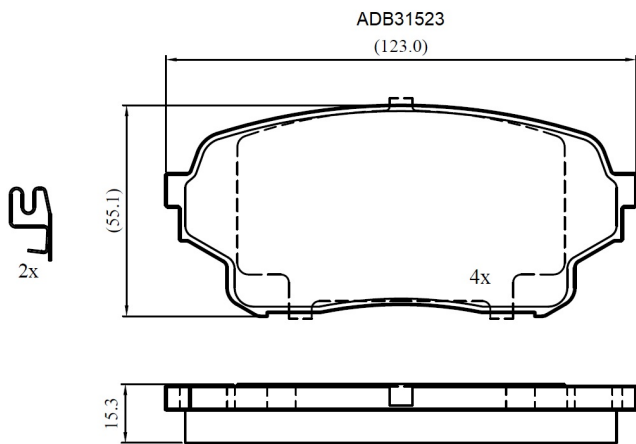

**Make: SUZUKI**

**Model: Grand Vitara**

**Part Number: ADB31523**

**Vehicle Manufacturing/Engine:**

### Specifications

<b>Fitting Position</b>	:	Front
<b>Model Date</b>	:	10/05-->
<b>Or. Caliper</b>	:	Akebono
<b>WVA</b>	:	24301

<b>FMSI</b>	:	
<b>Length</b>	:	123
<b>Width</b>	:	55.1
<b>Thickness</b>	:	15.3