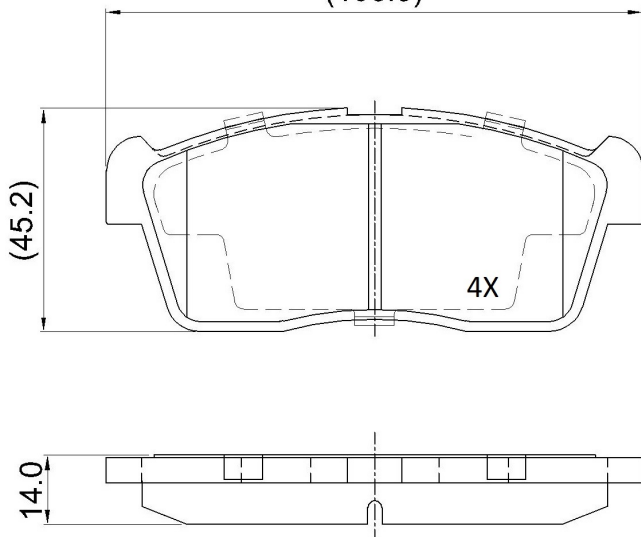

**Make: SUZUKI**

**Model: Ignis**

**Part Number: ADB01113**

**Vehicle Manufacturing/Engine:**

ADB01113

(108.5)

### Specifications

**Fitting Position**

:

Front

<b>Model Date</b>	:	03/99->
<b>Or. Caliper</b>	:	Akebono
<b>WVA</b>	:	23507
<b>FMSI</b>	:	
<b>Length</b>	:	108.5
<b>Width</b>	:	45.2
<b>Thickness</b>	:	14