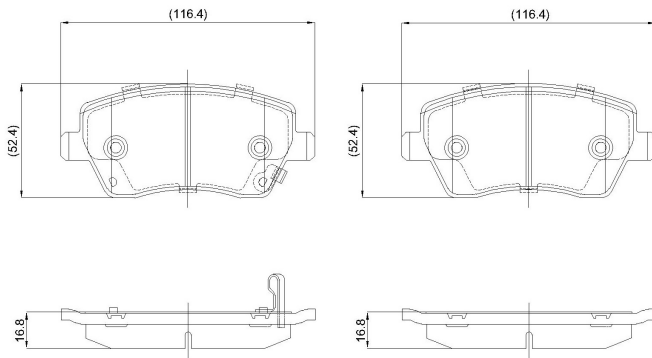

**Make: SUZUKI**

**Model: Splash**

**Part Number: ADB32008**

**Vehicle Manufacturing/Engine:**

ADB32008

### Specifications

<b>Fitting Position</b>	:	Front
<b>Model Date</b>	:	01/2008->
<b>Or. Caliper</b>	:	
<b>WVA</b>	:	23973, 24403

<b>FMSI</b>	:	
<b>Length</b>	:	116.6
<b>Width</b>	:	52.6
<b>Thickness</b>	:	16.8