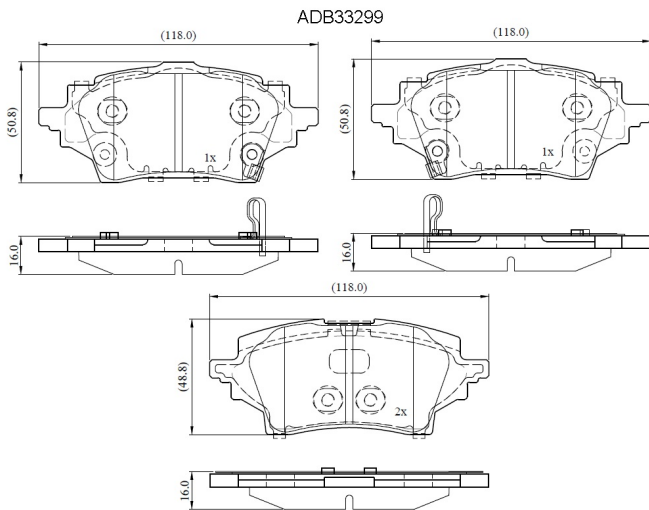

**Make: SUZUKI**

**Model: SWACE**

**Part Number: ADB33299**

**Vehicle Manufacturing/Engine:**

### Specifications

<b>Fitting Position</b>	:	Rear
<b>Model Date</b>	:	2020-
<b>Or. Caliper</b>	:	

<b>WVA</b>	:	26,15,32,61,54,26,155
<b>FMSI</b>	:	
<b>Length</b>	:	118
<b>Width</b>	:	50.8
<b>Thickness</b>	:	15