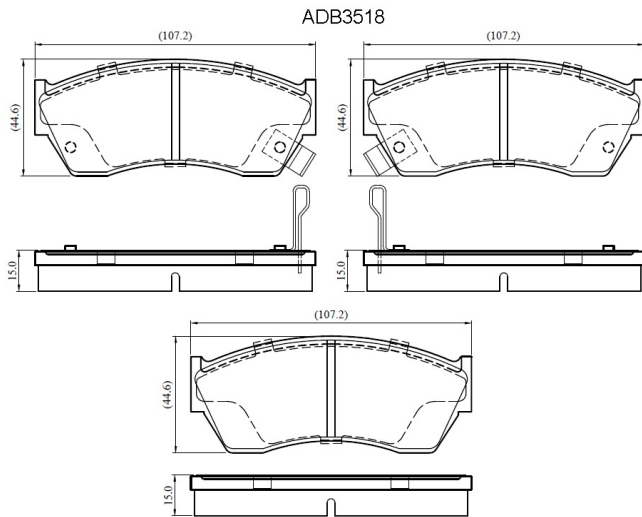

**Make: SUZUKI**

**Model: Swift (92-> 97)**

**Part Number: ADB3518**

**Vehicle Manufacturing/Engine:**

### Specifications

<b>Fitting Position</b>	:	Front
<b>Model Date</b>	:	08/92-01/97
<b>Or. Caliper</b>	:	Akebono

<b>WVA</b>	:	21333
<b>FMSI</b>	:	
<b>Length</b>	:	107.2
<b>Width</b>	:	44.6
<b>Thickness</b>	:	15