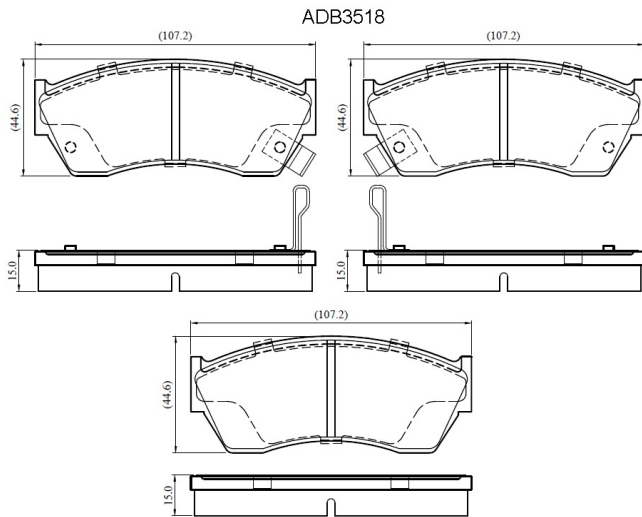

Make: SUZUKI

Model: Swift (-> 92)

Part Number: ADB3518

Vehicle Manufacturing/Engine:

Specifications

Fitting Position	:	Front
Model Date	:	10/86-08/92
Or. Caliper	:	Akebono

WVA	:	21333
FMSI	:	
Length	:	107.2
Width	:	44.6
Thickness	:	15