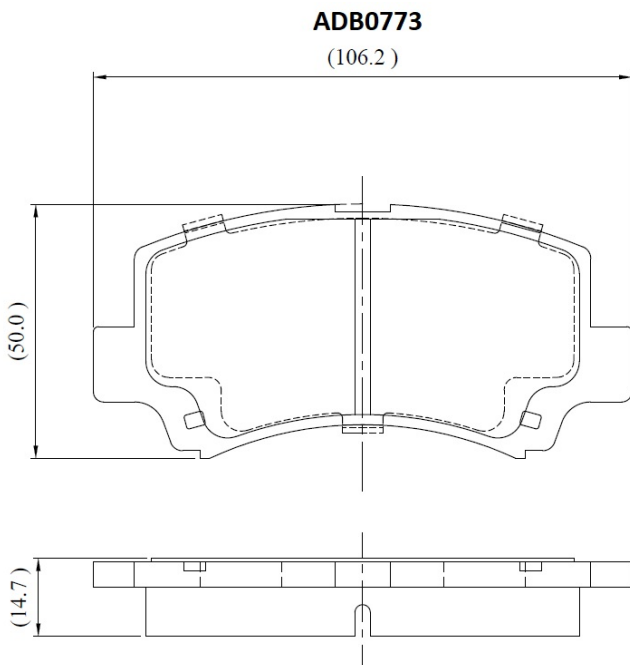

**Make: SUZUKI**

**Model: Wagon R Range**

**Part Number: ADB0773**

**Vehicle Manufacturing/Engine:**

### Specifications

**Fitting Position**

:

Front

<b>Model Date</b>	:	07/97->
<b>Or. Caliper</b>	:	Ate
<b>WVA</b>	:	
<b>FMSI</b>	:	
<b>Length</b>	:	106.2
<b>Width</b>	:	50
<b>Thickness</b>	:	14.7