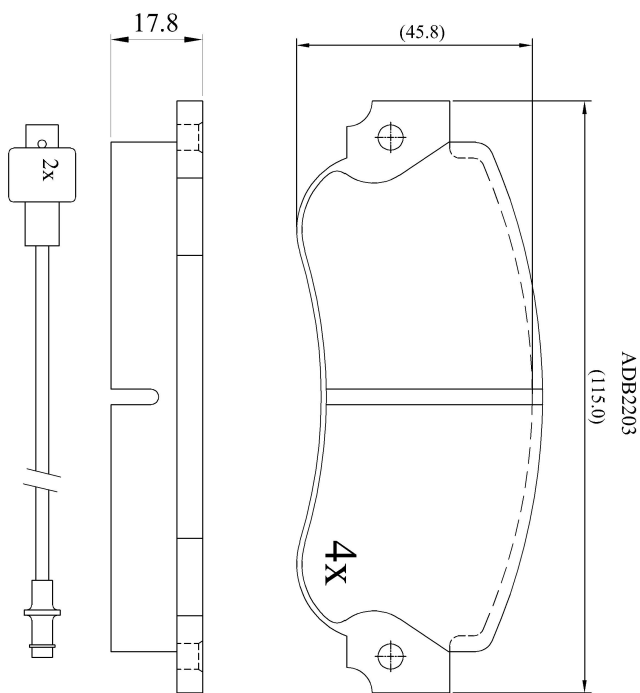

**Make: TALBOT**

**Model: Alpine (Talpot)**

**Part Number: ADB2203**

**Vehicle Manufacturing/Engine:**

## Specifications

<b>Fitting Position</b>	:	Front
<b>Model Date</b>	:	01/80-01/85
<b>Or. Caliper</b>	:	Bendix
<b>WVA</b>	:	20871
<b>FMSI</b>	:	
<b>Length</b>	:	115
<b>Width</b>	:	45.8
<b>Thickness</b>	:	17.8