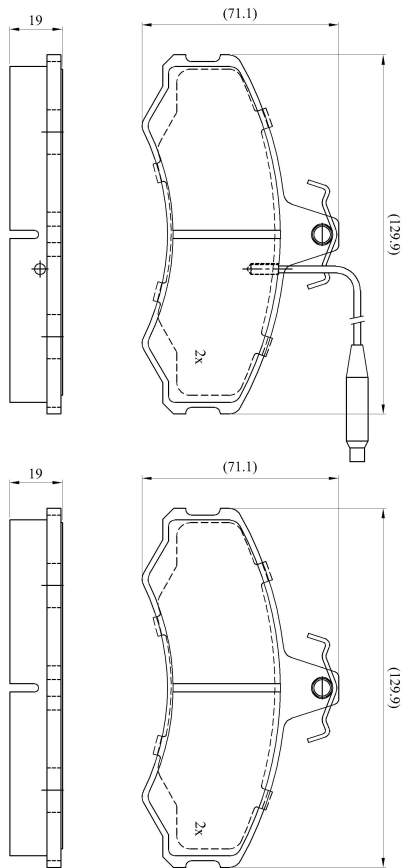

**Make: TALBOT**

**Model: Express**

**Part Number: ADB1254**

**Vehicle Manufacturing/Engine:**

ADB1254

## Specifications

<b>Fitting Position</b>	:	Front
<b>Model Date</b>	:	01/82-01/86
<b>Or. Caliper</b>	:	Lucas
<b>WVA</b>	:	20741
<b>FMSI</b>	:	
<b>Length</b>	:	129.9
<b>Width</b>	:	71.1
<b>Thickness</b>	:	19