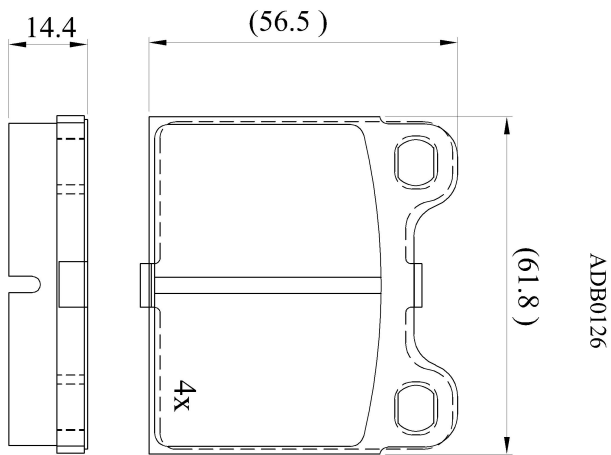

**Make: TALBOT**

**Model: SIMCA**

**Part Number: ADB0126**

**Vehicle Manufacturing/Engine:**

## Specifications

<b>Fitting Position</b>	:	Front
<b>Model Date</b>	:	1966-1972
<b>Or. Caliper</b>	:	
<b>WVA</b>	:	20034
<b>FMSI</b>	:	
<b>Length</b>	:	61.8
<b>Width</b>	:	56.5
<b>Thickness</b>	:	14.4