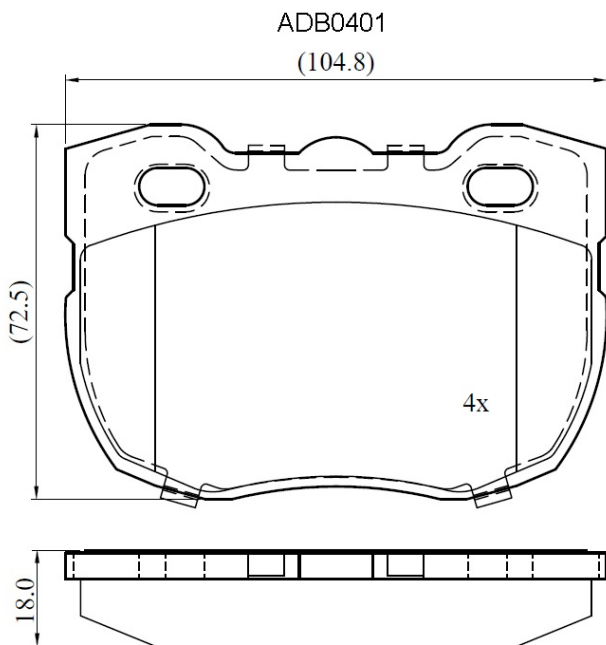

**Make: TAXIS**

**Model: MCW Metro Cab**

**Part Number: ADB0401**

**Vehicle Manufacturing/Engine:**

### Specifications

**Fitting Position**

:

Front

<b>Model Date</b>	:	08/91->
<b>Or. Caliper</b>	:	Lockheed
<b>WVA</b>	:	21459
<b>FMSI</b>	:	
<b>Length</b>	:	104.8
<b>Width</b>	:	72.5
<b>Thickness</b>	:	18