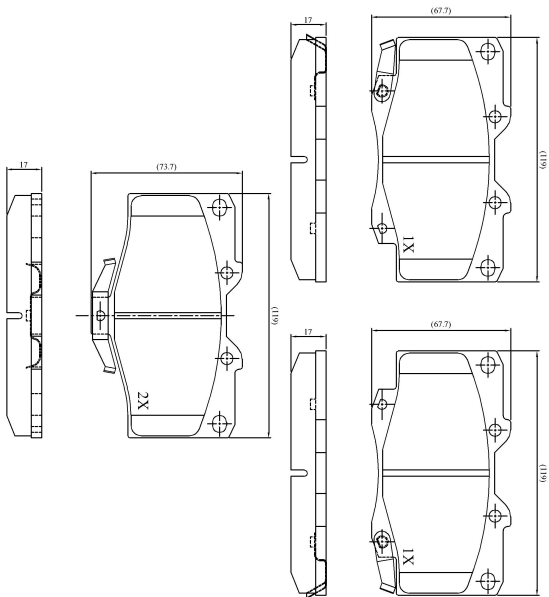

**Make: TOYOTA**

**Model: 4 Runner (96->)**

**Part Number: ADB31179**

**Vehicle Manufacturing/Engine:**

ADB31179

## Specifications

<b>Fitting Position</b>	:	Front
<b>Model Date</b>	:	11/95-->
<b>Or. Caliper</b>	:	Sumitomo
<b>WVA</b>	:	21680
<b>FMSI</b>	:	
<b>Length</b>	:	119
<b>Width</b>	:	73.7/67.7
<b>Thickness</b>	:	17