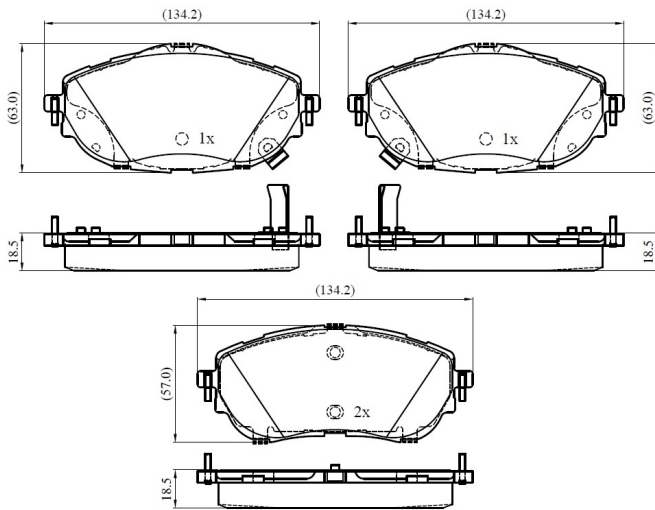

## Specifications

<b>Fitting Position</b>	:	Front
<b>Model Date</b>	:	2015-2018

<b>Or. Caliper</b>	:	
<b>WVA</b>	:	25698
<b>FMSI</b>	:	
<b>Length</b>	:	134.2
<b>Width</b>	:	63.0/57.0
<b>Thickness</b>	:	18.5