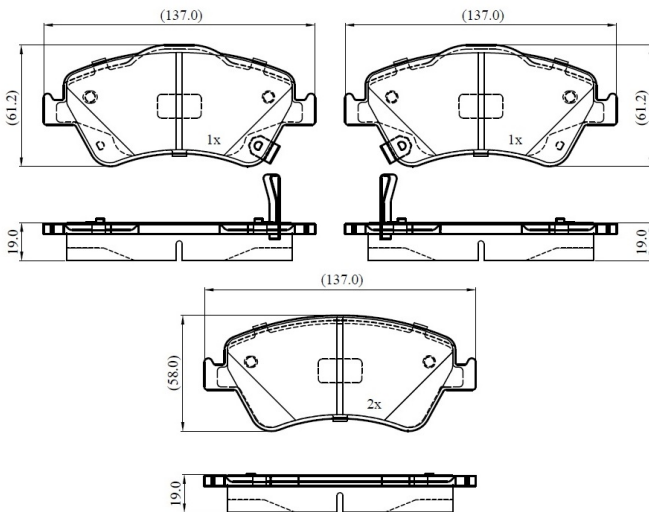

### Specifications

<b>Fitting Position</b>	:	Front
<b>Model Date</b>	:	2009-2012

<b>Or. Caliper</b>	:	
<b>WVA</b>	:	24122
<b>FMSI</b>	:	
<b>Length</b>	:	137
<b>Width</b>	:	61.2/58.0
<b>Thickness</b>	:	19