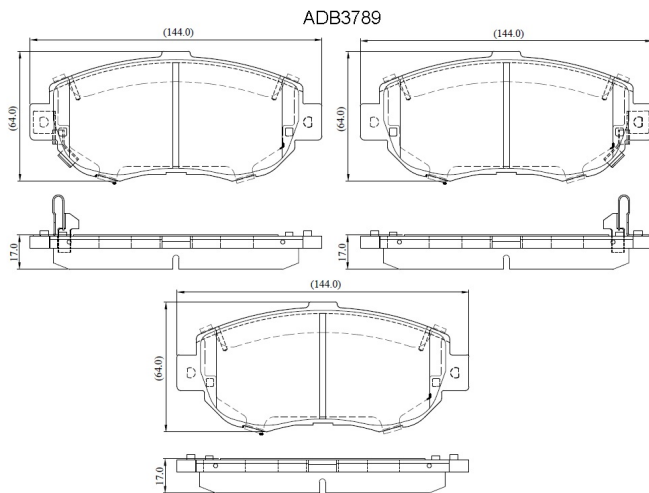

**Make: TOYOTA**

**Model: Avalon**

**Part Number: ADB3789**

**Vehicle Manufacturing/Engine:**

### Specifications

<b>Fitting Position</b>	:	Front
<b>Model Date</b>	:	01/95->
<b>Or. Caliper</b>	:	

<b>WVA</b>	:	
<b>FMSI</b>	:	
<b>Length</b>	:	144
<b>Width</b>	:	64
<b>Thickness</b>	:	17