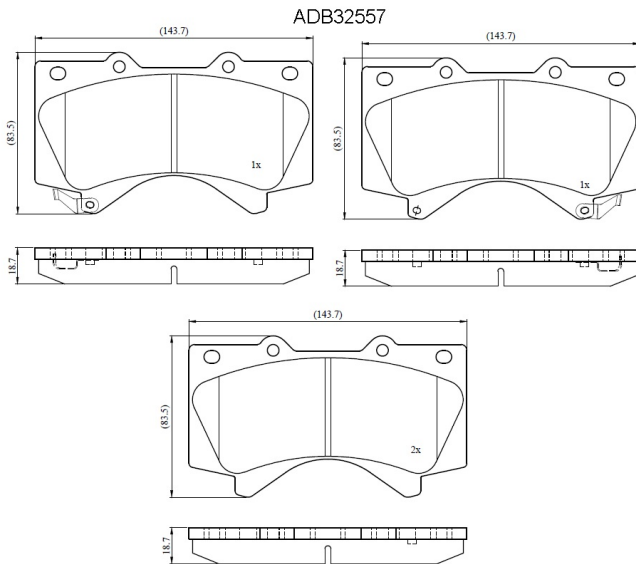

**Make: TOYOTA**

**Model: Avalon**

**Part Number: ADB32557**

**Vehicle Manufacturing/Engine:**

### Specifications

<b>Fitting Position</b>	:	Front
<b>Model Date</b>	:	09-

<b>Or. Caliper</b>	:	
<b>WVA</b>	:	
<b>FMSI</b>	:	D1303
<b>Length</b>	:	143.7
<b>Width</b>	:	83.3
<b>Thickness</b>	:	17.9/18.7