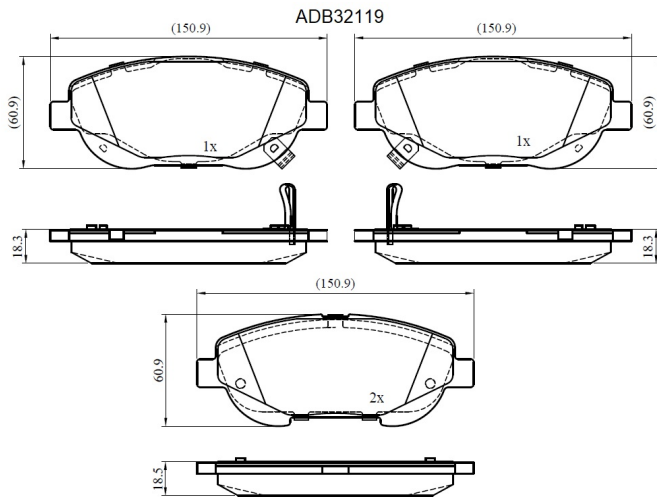

**Make: TOYOTA**

**Model: Avensis Estate**

**Part Number: ADB32119**

**Vehicle Manufacturing/Engine:**

### Specifications

<b>Fitting Position</b>	:	Front
<b>Model Date</b>	:	02/09-
<b>Or. Caliper</b>	:	BOSCH

<b>WVA</b>	:	24946
<b>FMSI</b>	:	
<b>Length</b>	:	150.9
<b>Width</b>	:	61.1
<b>Thickness</b>	:	18.5