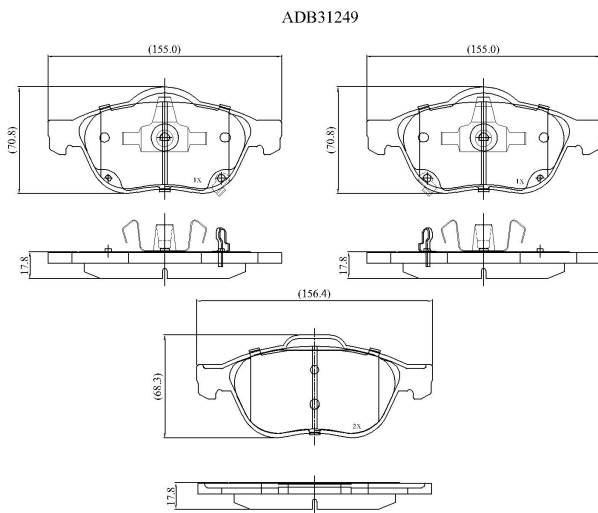

**Make: TOYOTA**

**Model: Avensis**

**Part Number: ADB31249**

**Vehicle Manufacturing/Engine:**

## Specifications

<b>Fitting Position</b>	:	Front
<b>Model Date</b>	:	01/97-02/03
<b>Or. Caliper</b>	:	

<b>WVA</b>	:	23996
<b>FMSI</b>	:	
<b>Length</b>	:	155.0/156.4
<b>Width</b>	:	70.8/68.3
<b>Thickness</b>	:	17.8