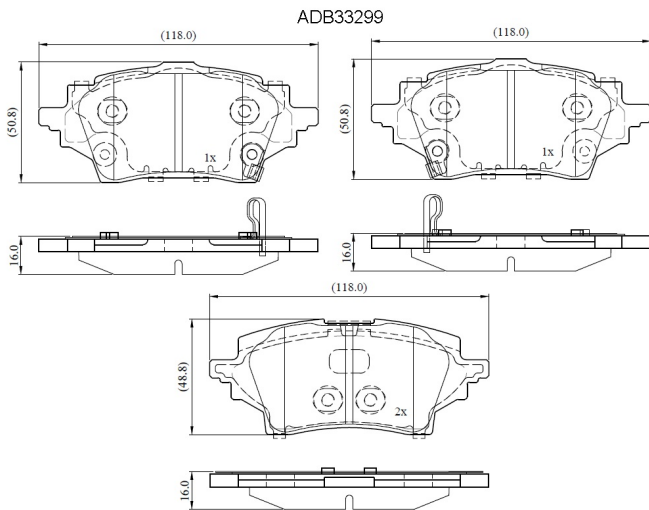

**Make: TOYOTA**

**Model: C-HR**

**Part Number: ADB33299**

**Vehicle Manufacturing/Engine:**

### Specifications

<b>Fitting Position</b>	:	Rear
<b>Model Date</b>	:	2019-
<b>Or. Caliper</b>	:	

<b>WVA</b>	:	26,15,32,61,54,26,155
<b>FMSI</b>	:	
<b>Length</b>	:	118
<b>Width</b>	:	50.8
<b>Thickness</b>	:	15