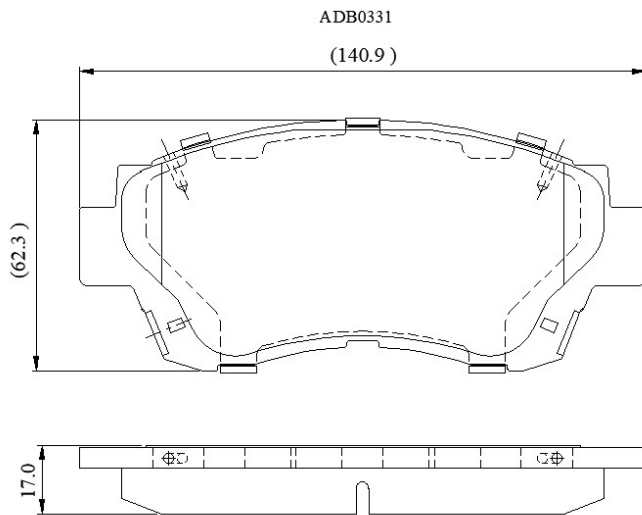

**Make: TOYOTA**

**Model: Camry (10/94-> 08/01)**

**Part Number: ADB0331**

**Vehicle Manufacturing/Engine:**

### Specifications

<b>Fitting Position</b>	:	Front
<b>Model Date</b>	:	10/94-10/96
<b>Or. Caliper</b>	:	Sumitomo

<b>WVA</b>	:	21791
<b>FMSI</b>	:	
<b>Length</b>	:	140.8
<b>Width</b>	:	62.5
<b>Thickness</b>	:	16.5