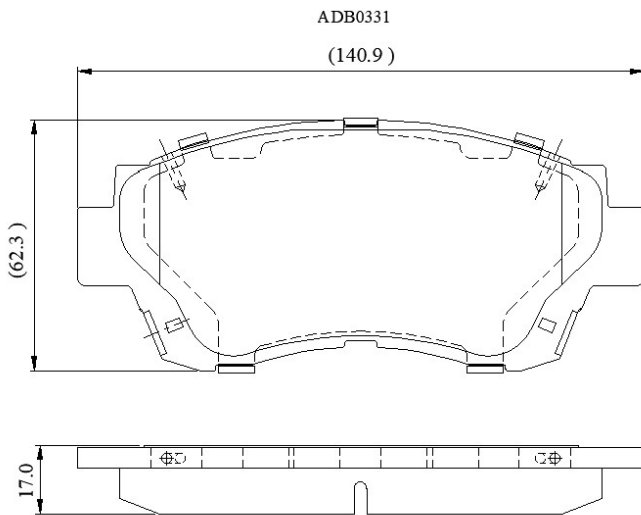

**Make: TOYOTA**

**Model: Camry (92-> 10/94)**

**Part Number: ADB0331**

**Vehicle Manufacturing/Engine:**

### Specifications

<b>Fitting Position</b>	:	Front
<b>Model Date</b>	:	01/92-10/94
<b>Or. Caliper</b>	:	Sumitomo

<b>WVA</b>	:	21791
<b>FMSI</b>	:	
<b>Length</b>	:	140.8
<b>Width</b>	:	62.5
<b>Thickness</b>	:	16.5