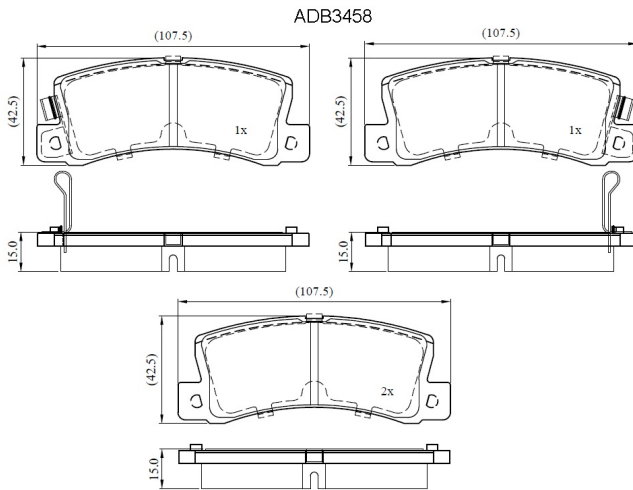

**Make: TOYOTA**

**Model: Camry (92-> 10/94)**

**Part Number: ADB3458**

**Vehicle Manufacturing/Engine:**

## Specifications

<b>Fitting Position</b>	:	Rear
<b>Model Date</b>	:	01/92-10/94
<b>Or. Caliper</b>	:	Akebono

<b>WVA</b>	:	
<b>FMSI</b>	:	
<b>Length</b>	:	107.5
<b>Width</b>	:	42.5
<b>Thickness</b>	:	15