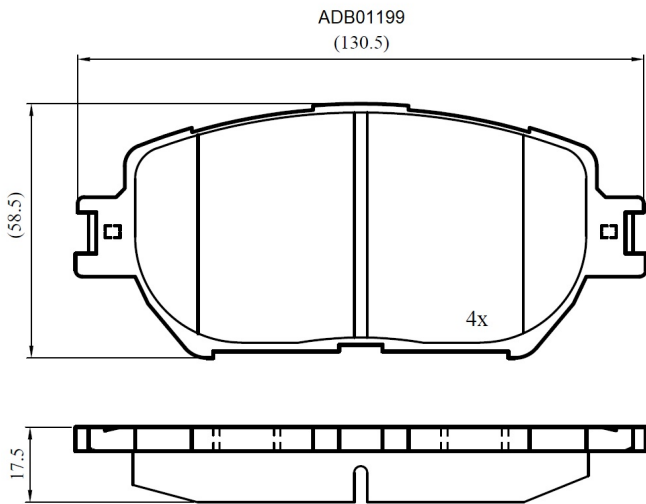

**Make: TOYOTA**

**Model: Camry**

**Part Number: ADB01199**

**Vehicle Manufacturing/Engine:**

### Specifications

<b>Fitting Position</b>	:	Front
<b>Model Date</b>	:	08/01->
<b>Or. Caliper</b>	:	Sumitono

<b>WVA</b>	:	23806
<b>FMSI</b>	:	
<b>Length</b>	:	130.5
<b>Width</b>	:	58.5
<b>Thickness</b>	:	17.5