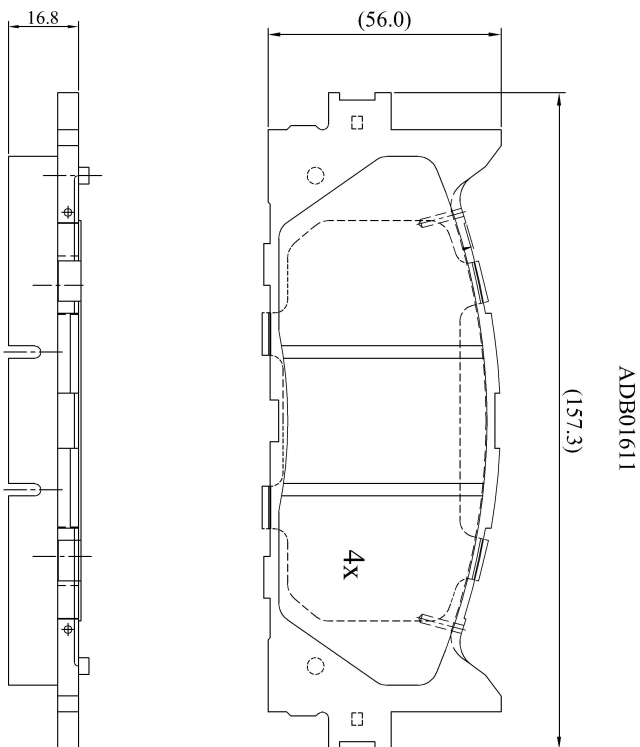

**Make: TOYOTA**

**Model: Camry**

**Part Number: ADB01611**

**Vehicle Manufacturing/Engine:**

## Specifications

<b>Fitting Position</b>	:	Front
<b>Model Date</b>	:	02/07->
<b>Or. Caliper</b>	:	Akebono
<b>WVA</b>	:	24350
<b>FMSI</b>	:	
<b>Length</b>	:	157.3
<b>Width</b>	:	56
<b>Thickness</b>	:	16.8