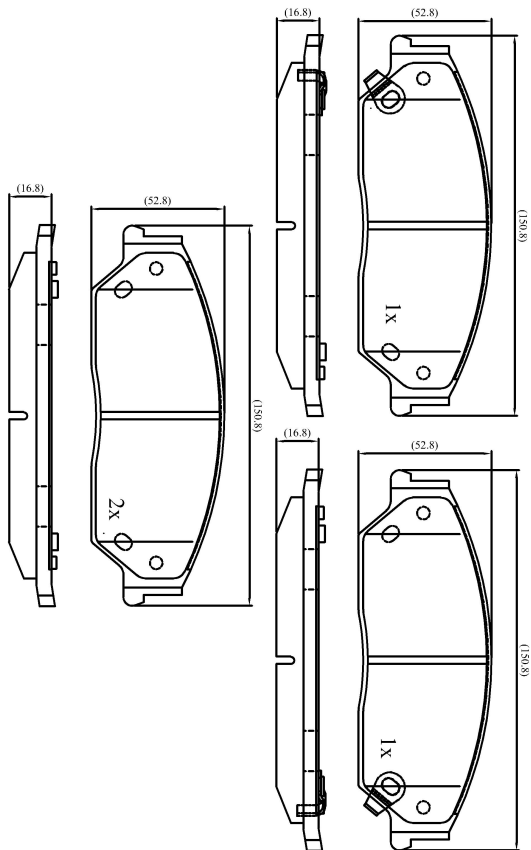

**Make: TOYOTA**

**Model: Camry**

**Part Number: ADB32123**

**Vehicle Manufacturing/Engine:**

ADB32123

## Specifications

<b>Fitting Position</b>	:	Front
<b>Model Date</b>	:	2010-
<b>Or. Caliper</b>	:	
<b>WVA</b>	:	
<b>FMSI</b>	:	
<b>Length</b>	:	151.2
<b>Width</b>	:	53
<b>Thickness</b>	:	16.8