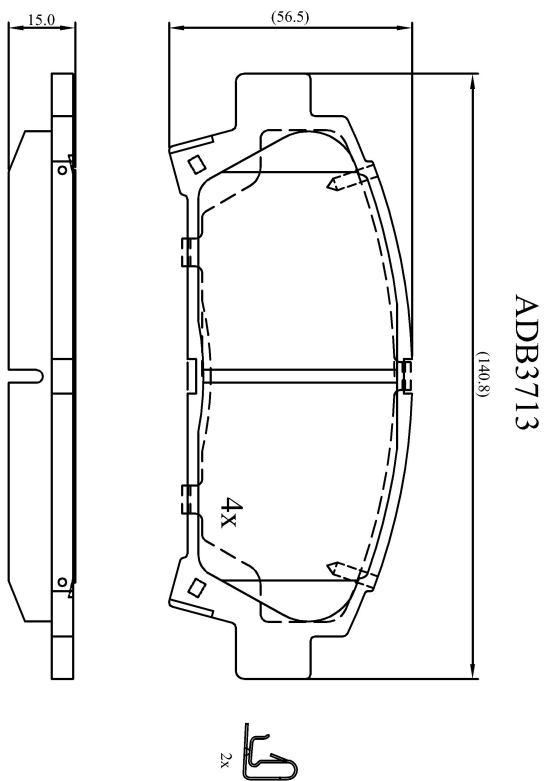

**Make: TOYOTA**

**Model: Carina E**

**Part Number: ADB3713**

**Vehicle Manufacturing/Engine:**

## Specifications

<b>Fitting Position</b>	:	Front
<b>Model Date</b>	:	01/92-02/98
<b>Or. Caliper</b>	:	Akebono
<b>WVA</b>	:	21961
<b>FMSI</b>	:	
<b>Length</b>	:	140.8
<b>Width</b>	:	56.5
<b>Thickness</b>	:	15