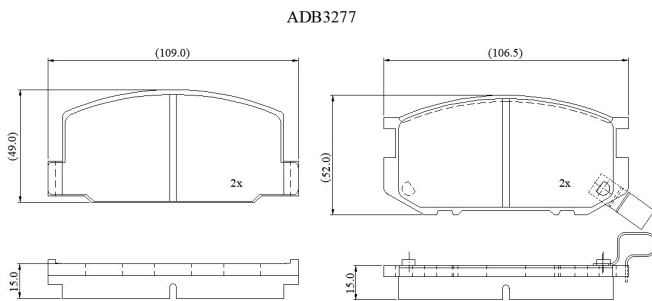

**Make: TOYOTA**

**Model: Carina I**

**Part Number: ADB3277**

**Vehicle Manufacturing/Engine:**

### Specifications

<b>Fitting Position</b>	:	Front
<b>Model Date</b>	:	02/82-10/83
<b>Or. Caliper</b>	:	Akebono
<b>WVA</b>	:	20867
<b>FMSI</b>	:	
<b>Length</b>	:	109.0/106.5

<b>Width</b>	:	49.0/52.0
<b>Thickness</b>	:	15