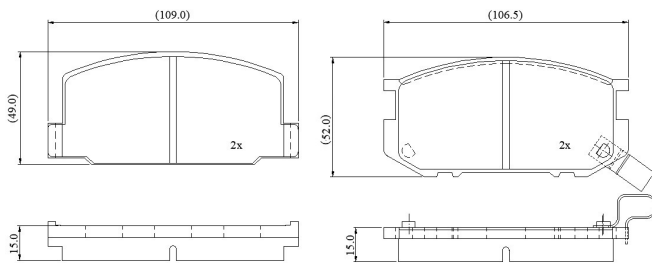

**Make: TOYOTA**

**Model: Carina I**

**Part Number: ADB3277**

**Vehicle Manufacturing/Engine:**

ADB3277

## Specifications

<b>Fitting Position</b>	:	Front
<b>Model Date</b>	:	01/81-01/83
<b>Or. Caliper</b>	:	Akebono
<b>WVA</b>	:	20867
<b>FMSI</b>	:	
<b>Length</b>	:	109.0/106.5

<b>Width</b>	:	49.0/52.0
<b>Thickness</b>	:	15