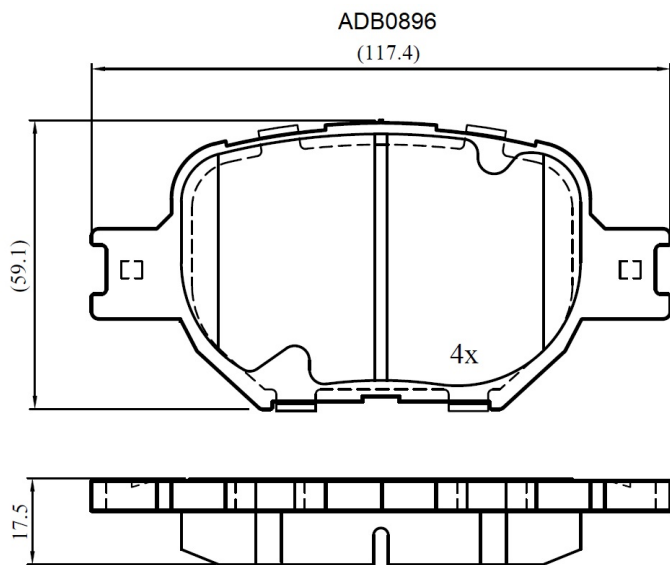

**Make: TOYOTA**

**Model: Celica (04/00->)**

**Part Number: ADB0896**

**Vehicle Manufacturing/Engine:**

#### Specifications

**Fitting Position** : Front  
**Model Date** : 04/00->  
**Or. Caliper** : Akebono  
**WVA** : 23526  
**FMSI** :  
**Length** : 117.4  
**Width** : 59.1  
**Thickness** : 17.5