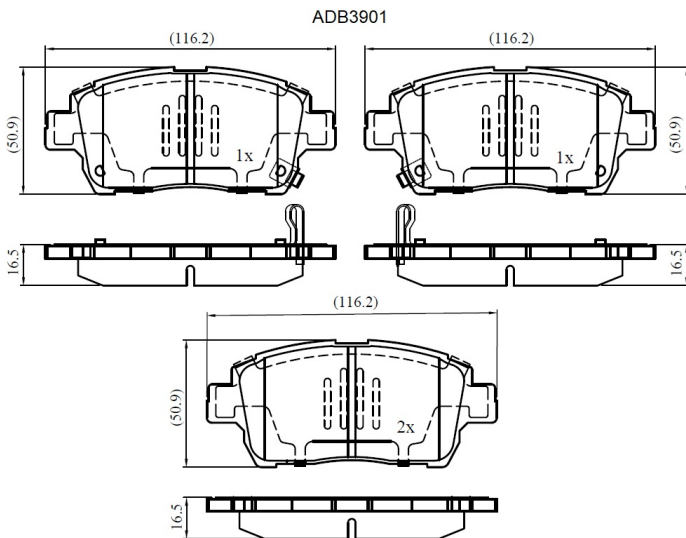

**Make: TOYOTA**

**Model: Celica (04/00->)**

**Part Number: ADB3901**

**Vehicle Manufacturing/Engine:**

### Specifications

**Fitting Position** : Front  
**Model Date** : 04/00-->  
**Or. Caliper** : Akebono  
**WVA** : 23510  
**FMSI** :  
**Length** : 116.2  
**Width** : 50.9  
**Thickness** : 16.5