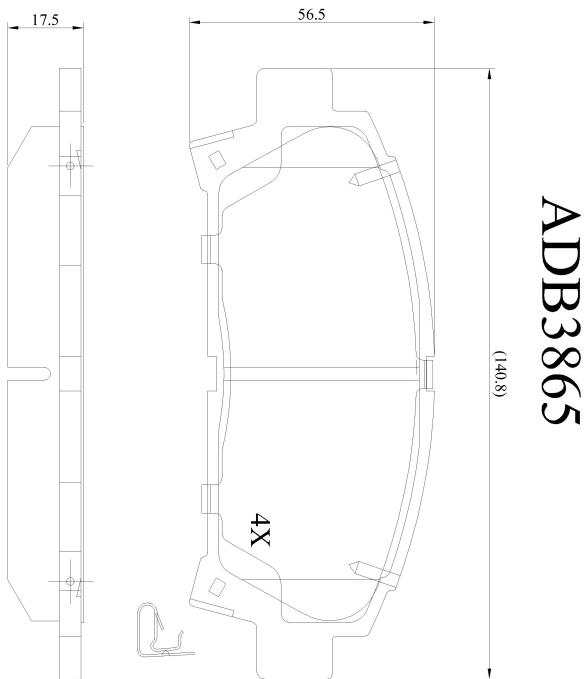

**Make: TOYOTA**

**Model: Celica 2.0 (ST202) Liftback**

**Part Number: ADB3865**

**Vehicle Manufacturing/Engine:**

## Specifications

<b>Fitting Position</b>	:	Rear
<b>Model Date</b>	:	11/93-08/99
<b>Or. Caliper</b>	:	
<b>WVA</b>	:	
<b>FMSI</b>	:	
<b>Length</b>	:	140.8
<b>Width</b>	:	56.5
<b>Thickness</b>	:	17.5