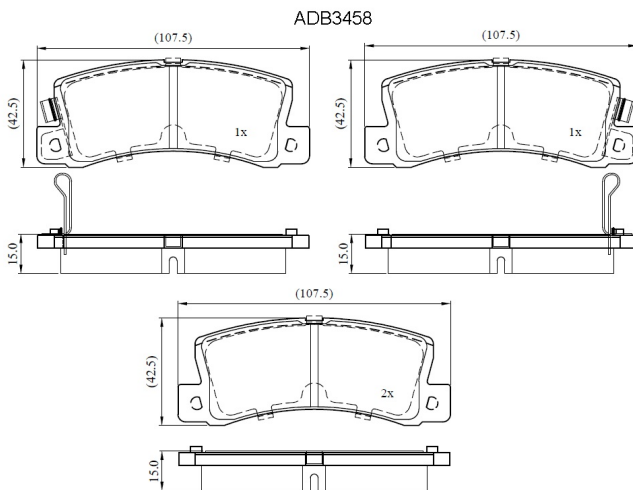

**Make: TOYOTA**

**Model: Celica (93-> 01/00)**

**Part Number: ADB3458**

**Vehicle Manufacturing/Engine:**

## Specifications

|                         |   |             |
|-------------------------|---|-------------|
| <b>Fitting Position</b> | : | Rear        |
| <b>Model Date</b>       | : | 11/93-01/00 |
| <b>Or. Caliper</b>      | : | Akebono     |

|                  |   |       |
|------------------|---|-------|
| <b>WVA</b>       | : |       |
| <b>FMSI</b>      | : |       |
| <b>Length</b>    | : | 107.5 |
| <b>Width</b>     | : | 42.5  |
| <b>Thickness</b> | : | 15    |