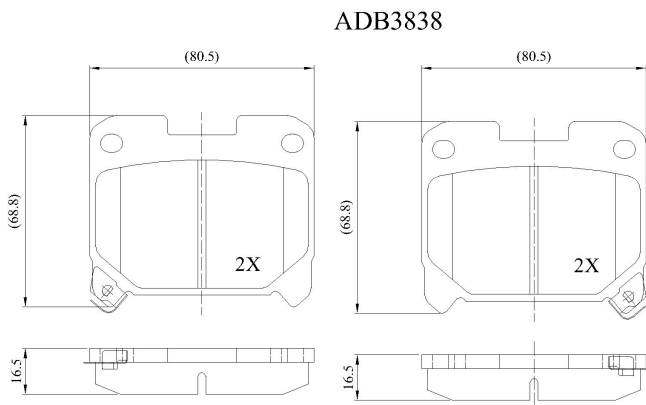

**Make: TOYOTA**

**Model: Celica (93-> 01/00)**

**Part Number: ADB3838**

**Vehicle Manufacturing/Engine:**

## Specifications

<b>Fitting Position</b>	:	Rear
<b>Model Date</b>	:	11/93-01/00
<b>Or. Caliper</b>	:	Akebono

<b>WVA</b>	:	21955
<b>FMSI</b>	:	
<b>Length</b>	:	80.5
<b>Width</b>	:	68.8
<b>Thickness</b>	:	16.5