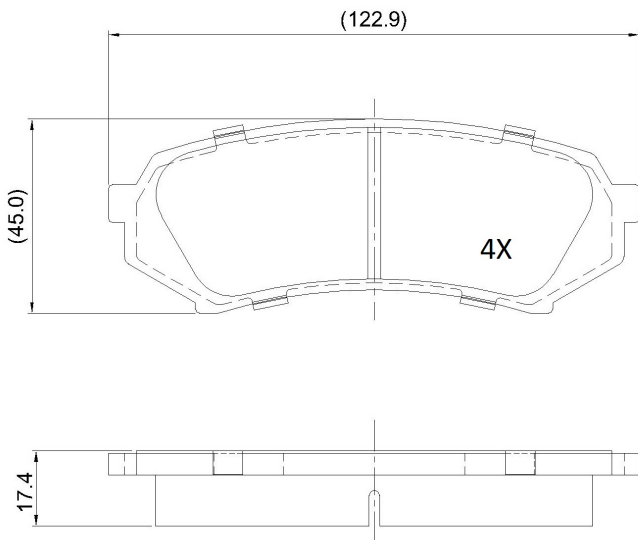

**Make: TOYOTA**

**Model: Celica Supra**

**Part Number: ADB0832**

**Vehicle Manufacturing/Engine:**

ADB0832

### Specifications

**Fitting Position**

:

Front

<b>Model Date</b>	:	01/82-07/86
<b>Or. Caliper</b>	:	Akebono
<b>WVA</b>	:	23539
<b>FMSI</b>	:	
<b>Length</b>	:	122.9
<b>Width</b>	:	45
<b>Thickness</b>	:	17.4