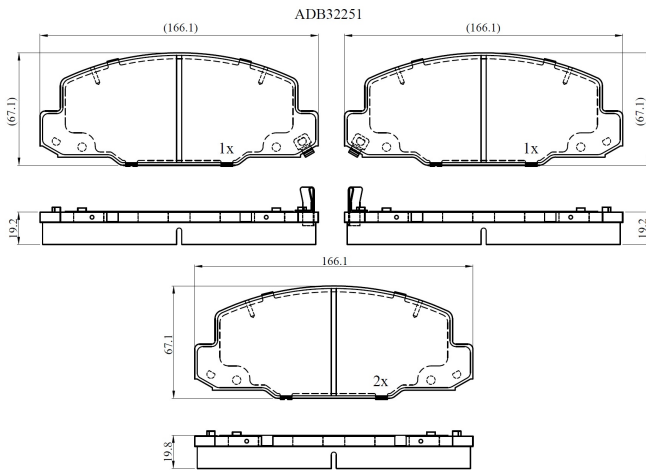

**Make: TOYOTA**

**Model: Coaster**

**Part Number: ADB32251**

**Vehicle Manufacturing/Engine:**

### Specifications

<b>Fitting Position</b>	:	Front
<b>Model Date</b>	:	2009-
<b>Or. Caliper</b>	:	
<b>WVA</b>	:	

<b>FMSI</b>	:	
<b>Length</b>	:	166.5
<b>Width</b>	:	67
<b>Thickness</b>	:	20