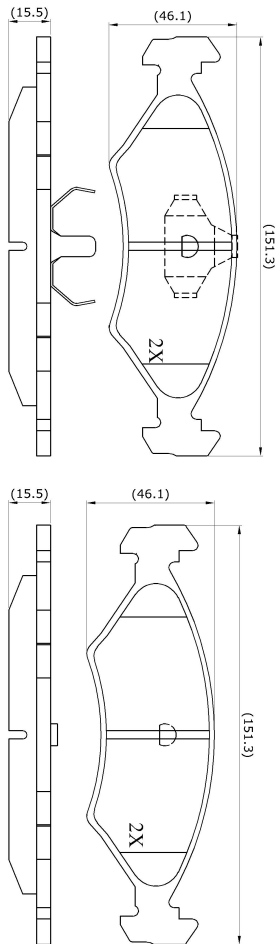

**Make: TOYOTA**

**Model: Conquest All Models**

**Part Number: ADB01619**

**Vehicle Manufacturing/Engine:**

ADB01619

## Specifications

<b>Fitting Position</b>	:	Front
<b>Model Date</b>	:	05/92->
<b>Or. Caliper</b>	:	Ate/Teves
<b>WVA</b>	:	2,06,40,20,753
<b>FMSI</b>	:	
<b>Length</b>	:	151.3
<b>Width</b>	:	46.1
<b>Thickness</b>	:	15.5