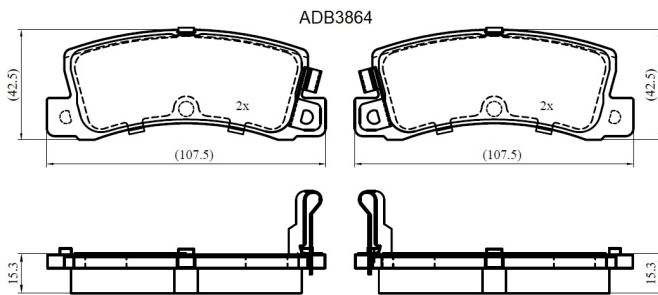

**Make: TOYOTA**

**Model: Corolla (92 ->97)**

**Part Number: ADB3864**

**Vehicle Manufacturing/Engine:**

## Specifications

<b>Fitting Position</b>	:	Rear
<b>Model Date</b>	:	01/92-09/97
<b>Or. Caliper</b>	:	Akebono
<b>WVA</b>	:	20076
<b>FMSI</b>	:	
<b>Length</b>	:	107.5

<b>Width</b>	:	42.5
<b>Thickness</b>	:	15.5