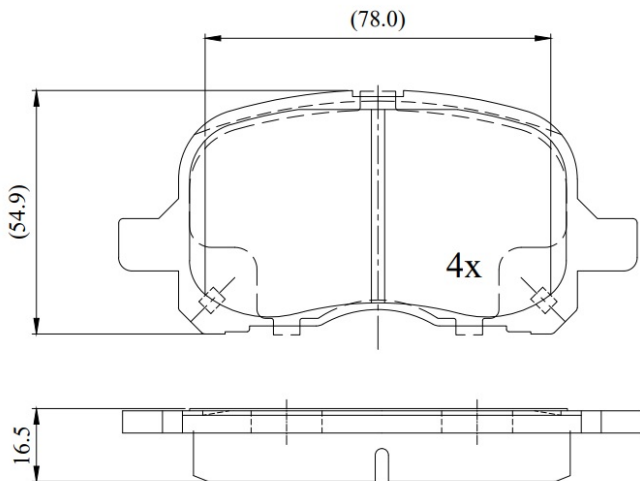

**Make: TOYOTA**

**Model: Corolla (97 -> 02)**

**Part Number: ADB0842**

**Vehicle Manufacturing/Engine:**

**ADB0842**

### Specifications

<b>Fitting Position</b>	:	Front
<b>Model Date</b>	:	09/97-01/02

<b>Or. Caliper</b>	:	Lucas
<b>WVA</b>	:	23294
<b>FMSI</b>	:	
<b>Length</b>	:	116.8
<b>Width</b>	:	54.9
<b>Thickness</b>	:	16.5