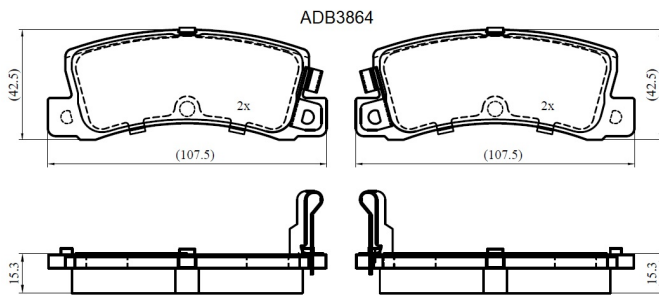

**Make: TOYOTA**

**Model: Corolla (97 -> 02)**

**Part Number: ADB3864**

**Vehicle Manufacturing/Engine:**

## Specifications

<b>Fitting Position</b>	:	Rear
<b>Model Date</b>	:	09/97-01/02
<b>Or. Caliper</b>	:	Akebono
<b>WVA</b>	:	20076
<b>FMSI</b>	:	
<b>Length</b>	:	107.5

<b>Width</b>	:	42.5
<b>Thickness</b>	:	15.5