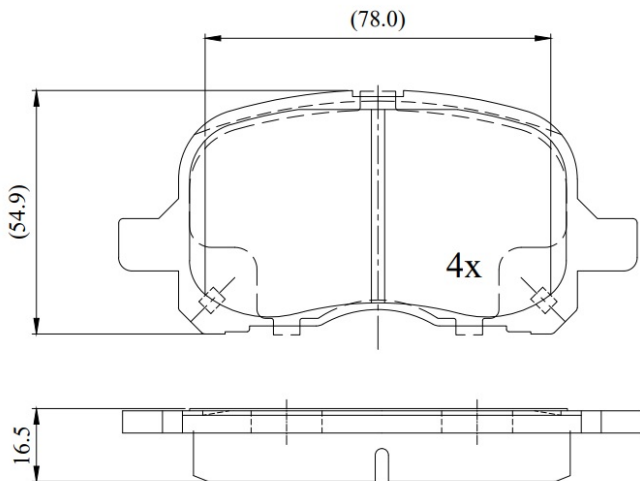

**Make: TOYOTA**

**Model: Corolla (97 -> 92)**

**Part Number: ADB0842**

**Vehicle Manufacturing/Engine:**

**ADB0842**

### Specifications

<b>Fitting Position</b>	:	Front
<b>Model Date</b>	:	09/97-01/02

<b>Or. Caliper</b>	:	Lucas
<b>WVA</b>	:	23294
<b>FMSI</b>	:	
<b>Length</b>	:	116.8
<b>Width</b>	:	54.9
<b>Thickness</b>	:	16.5