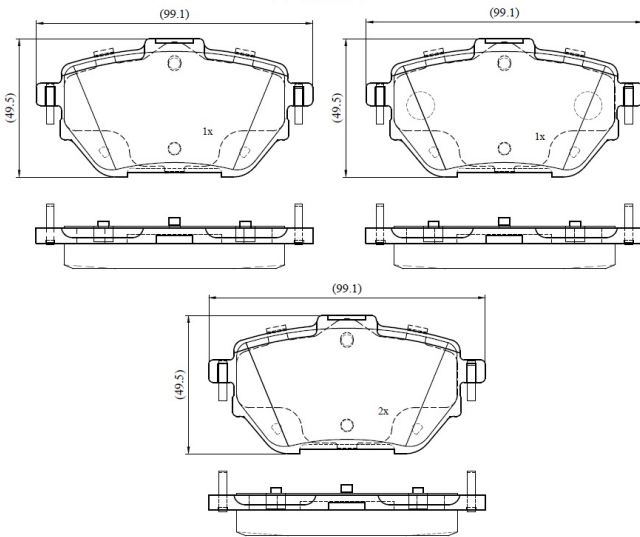

**Make: TOYOTA**

**Model: COROLLA Saloon**

**Part Number: ADB33073**

**Vehicle Manufacturing/Engine:**

ADB33073

### Specifications

<b>Fitting Position</b>	:	Rear
<b>Model Date</b>	:	2019-

<b>Or. Caliper</b>	:	
<b>WVA</b>	:	2,62,36,26,237
<b>FMSI</b>	:	
<b>Length</b>	:	99.5
<b>Width</b>	:	49.5
<b>Thickness</b>	:	15.5