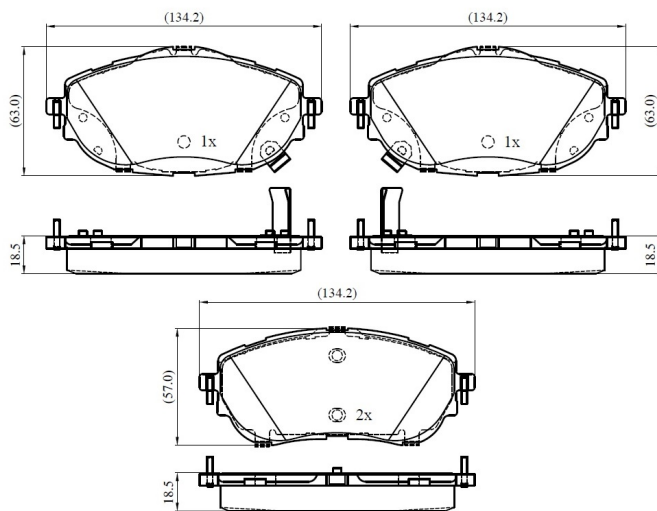

**Make: TOYOTA**

**Model: COROLLA Saloon**

**Part Number: ADB33249**

**Vehicle Manufacturing/Engine:**

ADB33249

## Specifications

<b>Fitting Position</b>	:	Front
<b>Model Date</b>	:	2013-2018

<b>Or. Caliper</b>	:	
<b>WVA</b>	:	25698
<b>FMSI</b>	:	
<b>Length</b>	:	134.2
<b>Width</b>	:	63.0/57.0
<b>Thickness</b>	:	18.5